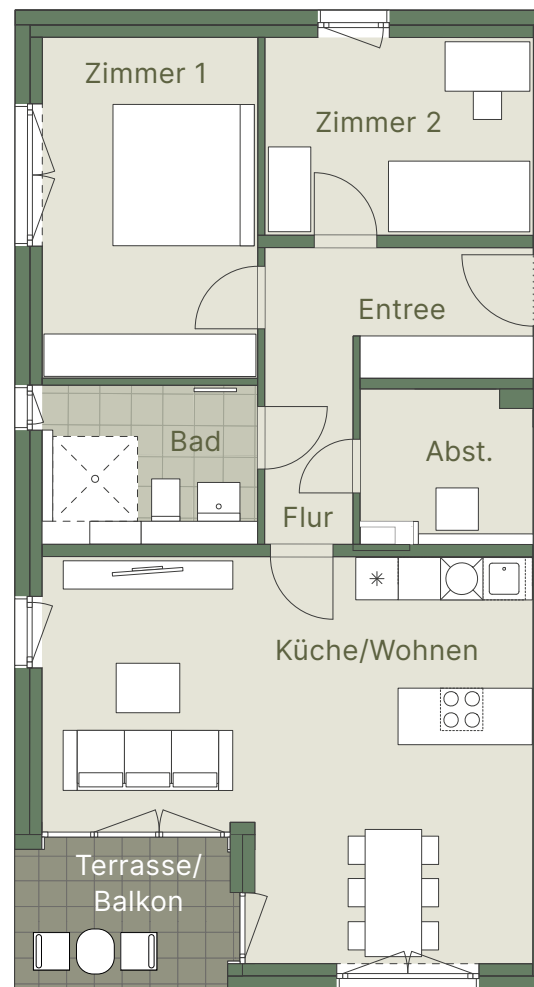

Hieder 3

3-ZIMMER WOHNUNG

Küche/Wohnen	ca. 34,74 m ²
Zimmer 1	ca. 14,94 m ²
Zimmer 2	ca. 10,68 m ²
Bad	ca. 6,36 m ²
Entree	ca. 4,67 m ²
Abstell	ca. 4,90 m ²
Flur	ca. 5,19 m ²
Terrasse/Balkon (50%)	ca. 3,88 m ²

GESAMT ca. 85,36 m²

Dieser Grundriss ist nicht zur Maßentnahme geeignet.
Die dargestellten Möblierungen sind unverbindliche Einrichtungsvorschläge.

SteinBLÜTEN
Wohnen, wo Leben blüht

Haus 5 / Wohnung: **EG:** 5-03 / **1.OG:** 5-06 / **2.OG:** 5-09