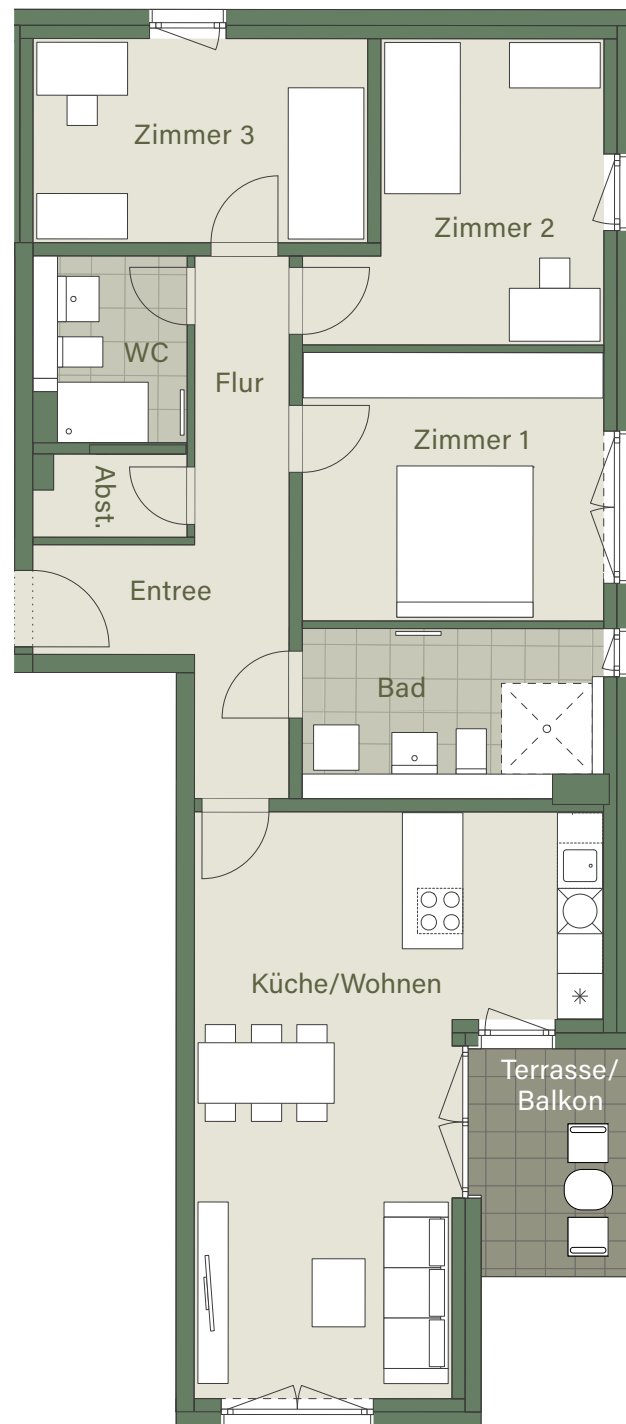

Hieder 1

4-ZIMMER WOHNUNG

Küche/Wohnen	ca. 32,43 m ²
Zimmer 1	ca. 14,37 m ²
Zimmer 2	ca. 13,19 m ²
Zimmer 3	ca. 11,95 m ²
Bad	ca. 8,53 m ²
WC	ca. 4,62 m ²
Entree	ca. 3,07 m ²
Flur	ca. 8,85 m ²
Abstell	ca. 2,18 m ²
Terrasse/Balkon	ca. 3,27 m ²

GESAMT ca. 102,46 m²

Dieser Grundriss ist nicht zur Maßentnahme geeignet.
Die dargestellten Möblierungen sind unverbindliche Einrichtungsvorschläge.

SteinBLÜTEN
Wohnen, wo Leben blüht

Haus 5 / Wohnung: **EG:** 5-01, **1.OG:** 5-04, **2.OG:** 5-07