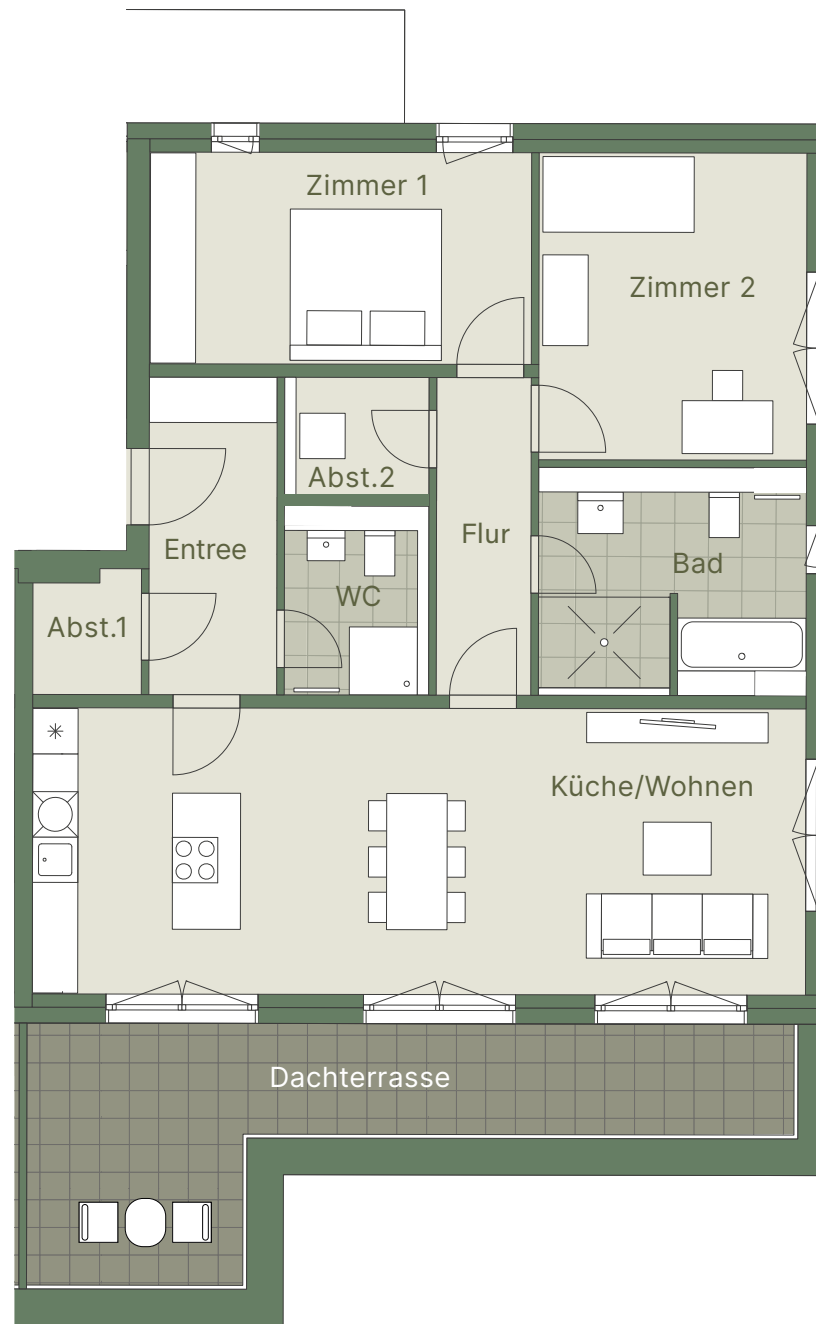

Hibiskus 4

3-ZIMMER WOHNUNG

Küche/Wohnen	ca. 39,62 m ²
Zimmer 1	ca. 14,31 m ²
Zimmer 2	ca. 14,60 m ²
Bad	ca. 9,52 m ²
WC	ca. 3,75 m ²
Entree	ca. 7,02 m ²
Flur	ca. 5,23 m ²
Abstell 1	ca. 2,18 m ²
Abstell 2	ca. 2,94 m ²
Dachterrasse (50%)	ca. 11,09 m ²

GESAMT ca. 110,25 m²

Dieser Grundriss ist nicht zur Maßentnahme geeignet.
Die dargestellten Möblierungen sind unverbindliche Einrichtungsvorschläge.

SteinBLÜTEN
Wohnen, wo Leben blüht