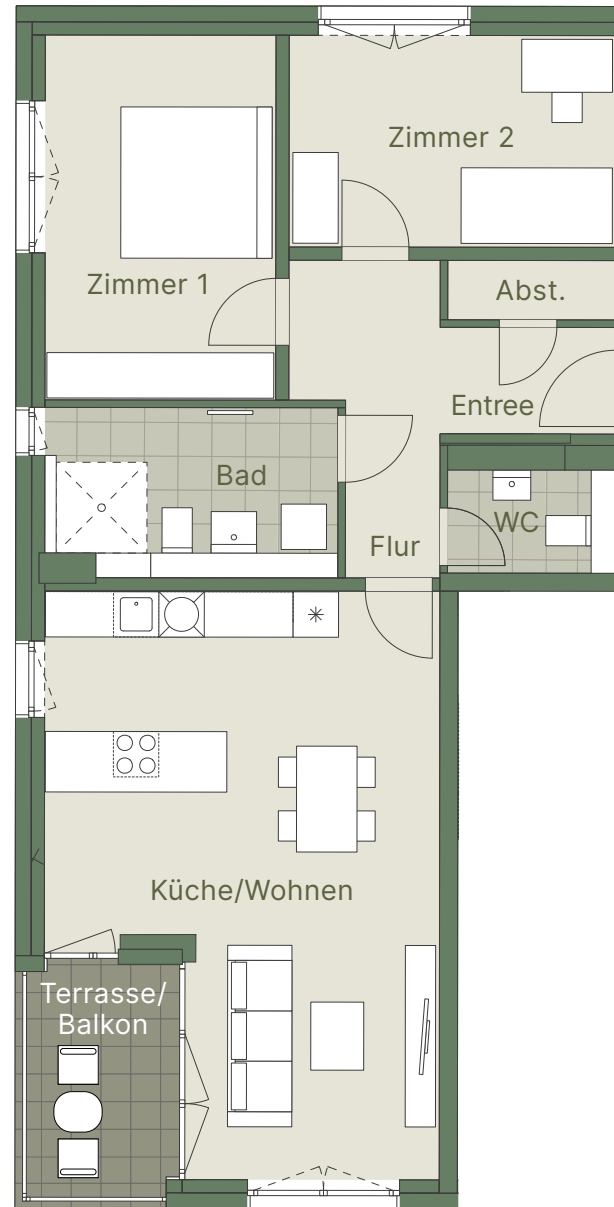

Hibiskus 3

3-ZIMMER WOHNUNG

Küche/Wohnen	ca. 35,18 m ²
Zimmer 1	ca. 14,89 m ²
Zimmer 2	ca. 12,27 m ²
Bad	ca. 8,19 m ²
WC	ca. 2,84 m ²
Entree	ca. 3,26 m ²
Flur	ca. 6,56 m ²
Abstell	ca. 1,72 m ²
Terrasse/Balkon	ca. 3,45 m ²

GESAMT ca. 88,34 m²

Dieser Grundriss ist nicht zur Maßentnahme geeignet.
Die dargestellten Möblierungen sind unverbindliche Einrichtungsvorschläge.

SteinBLÜTEN
Wohnen, wo Leben blüht

Haus 4 / Wohnung: **EG:** 4-03 / **1.OG:** 4-06 / **2.OG:** 4-09