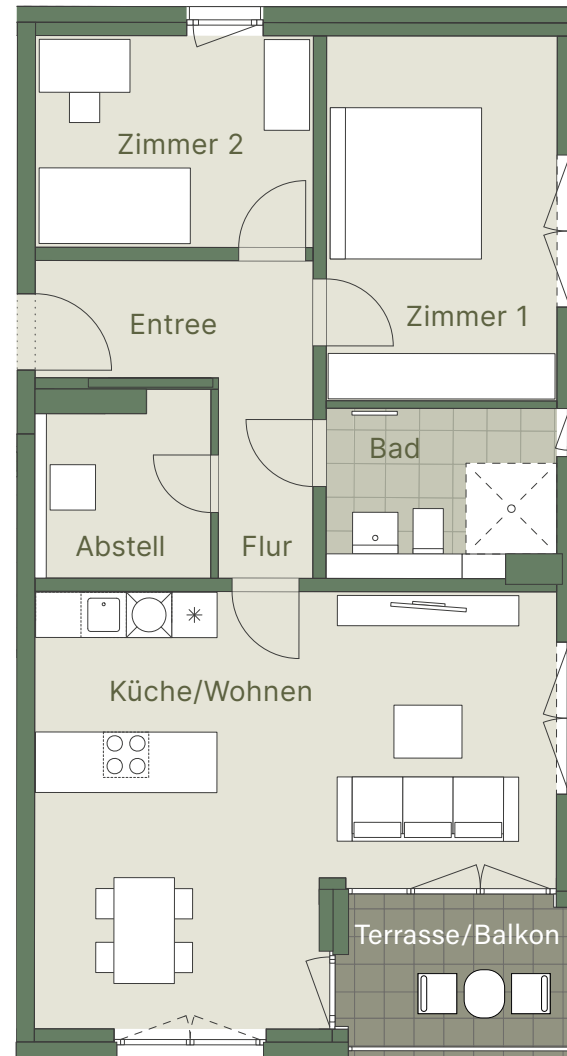

## 3-ZIMMER WOHNUNG

Küche/Wohnen	ca. 34,51 m <sup>2</sup>
Zimmer 1	ca. 14,89 m <sup>2</sup>
Zimmer 2	ca. 10,31 m <sup>2</sup>
Bad	ca. 6,44 m <sup>2</sup>
Entree	ca. 3,72 m <sup>2</sup>
Flur	ca. 5,18 m <sup>2</sup>
Abstell	ca. 5,42 m <sup>2</sup>
Terrasse/Balkon (50%)	ca. 3,45 m <sup>2</sup>

**GESAMT** ca. 83,92 m<sup>2</sup>

Dieser Grundriss ist nicht zur Maßentnahme geeignet.  
Die dargestellten Möblierungen sind unverbindliche Einrichtungsvorschläge.

SteinBLÜTEN  
*Wohnen, wo Leben blüht*