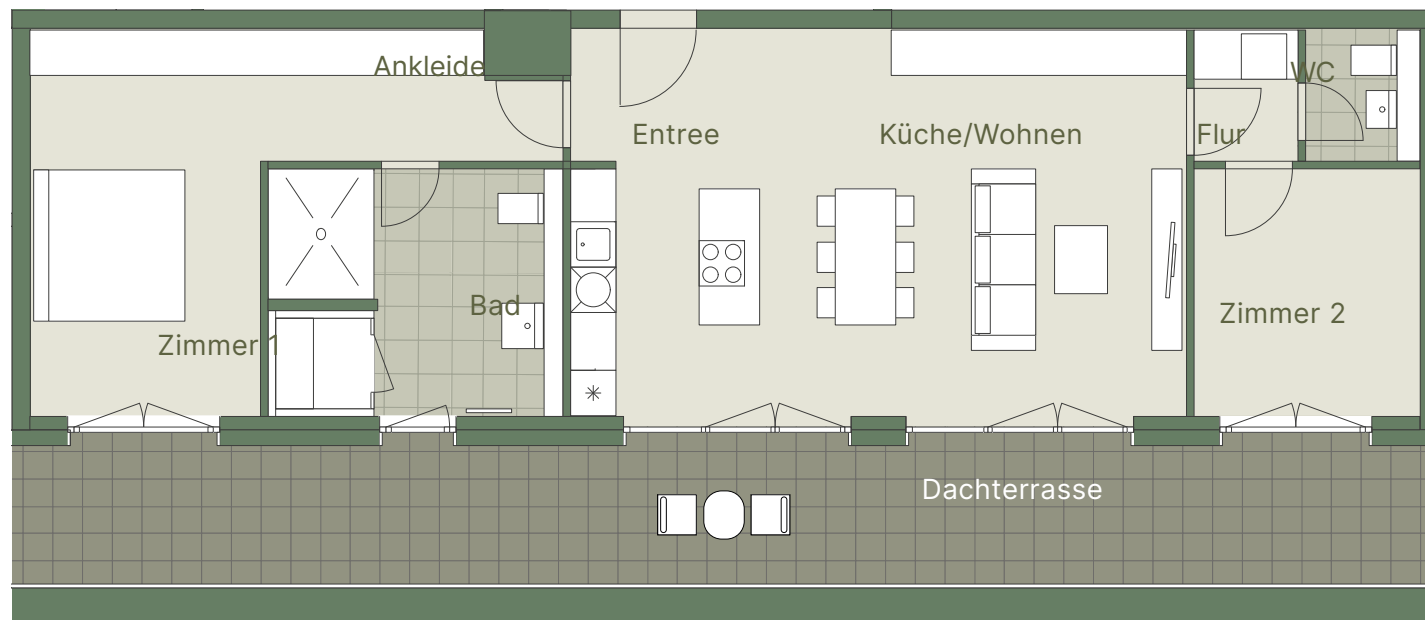

Lavendel 5

3-ZIMMER WOHNUNG

SteinBLÜTEN
Wohnen, wo Leben blüht

Küche/Wohnen	ca. 39,36 m ²
Zimmer 1	ca. 15,77 m ²
Zimmer 2	ca. 10,01 m ²
Bad	ca. 12,57 m ²
WC	ca. 2,09 m ²
Flur	ca. 2,37 m ²
Entree	ca. 2,93 m ²
Ankleide	ca. 6,28 m ²
Dachterrasse (50%)	ca. 19,11 m ²

GESAMT ca. 110,50 m²

Dieser Grundriss ist nicht zur Maßentnahme geeignet.
Die dargestellten Möblierungen sind unverbindliche Einrichtungsvorschläge.