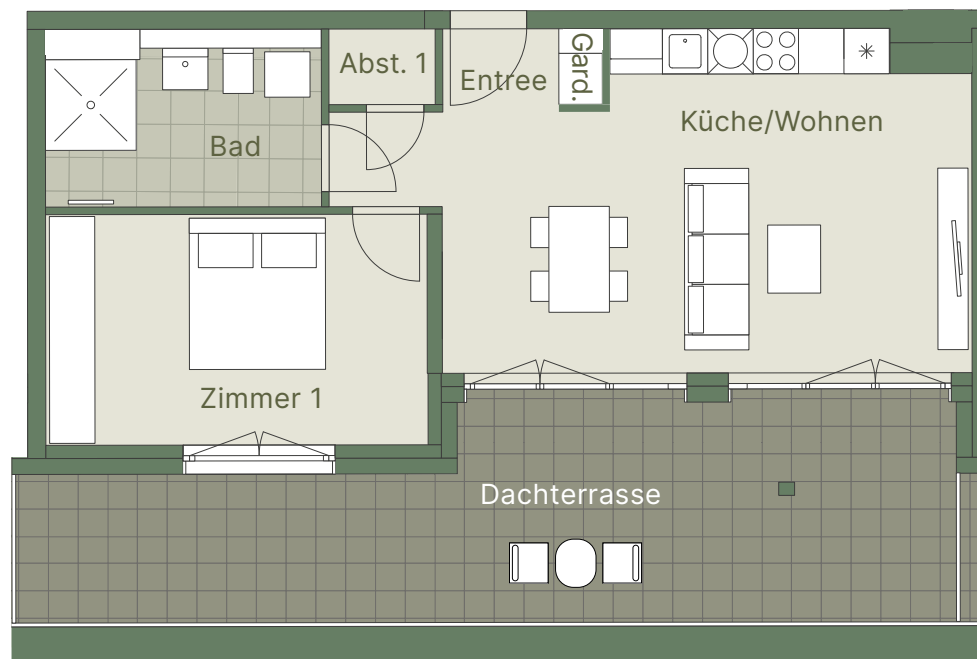

Magnolie 6

2-ZIMMER WOHNUNG

Küche/Wohnen	ca. 31,23 m ²
Zimmer	ca. 15,60 m ²
Bad	ca. 8,05 m ²
Entree	ca. 1,64 m ²
Abstell	ca. 1,39 m ²
Garderobe	ca. 0,44 m ²
Dachterrasse (50%)	ca. 16,20 m ²

GESAMT ca. 74,55 m²

Dieser Grundriss ist nicht zur Maßentnahme geeignet.
Die dargestellten Möblierungen sind unverbindliche Einrichtungsvorschläge.

SteinBLÜTEN
Wohnen, wo Leben blüht