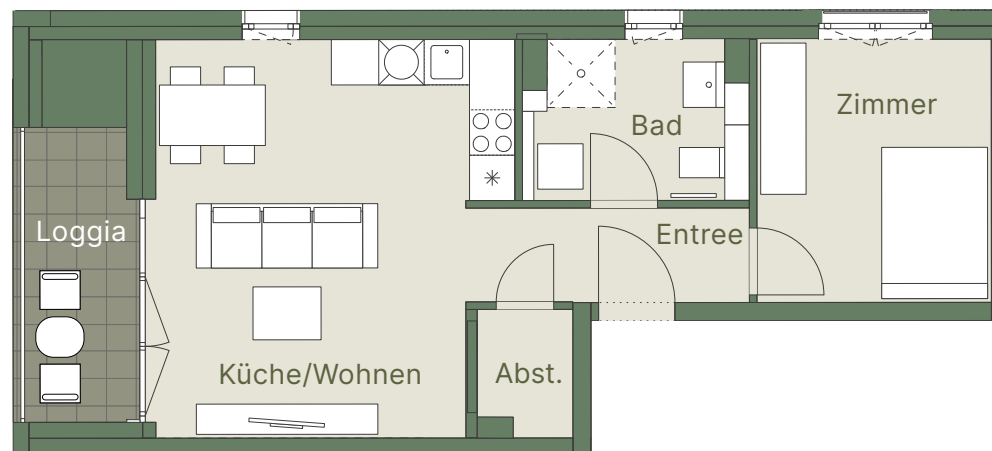

## 2-ZIMMER WOHNUNG

SteinBLÜTEN  
*Wohnen, wo Leben blüht*

Küche/Wohnen	ca. 25,06 m <sup>2</sup>
Zimmer	ca. 10,53 m <sup>2</sup>
Bad	ca. 5,61 m <sup>2</sup>
Entree	ca. 2,89 m <sup>2</sup>
Abstell	ca. 2,01 m <sup>2</sup>
Loggia (50%)	ca. 3,41 m <sup>2</sup>

**GESAMT** ca. 49,51 m<sup>2</sup>

Dieser Grundriss ist nicht zur Maßentnahme geeignet.  
Die dargestellten Möblierungen sind unverbindliche Einrichtungsvorschläge.